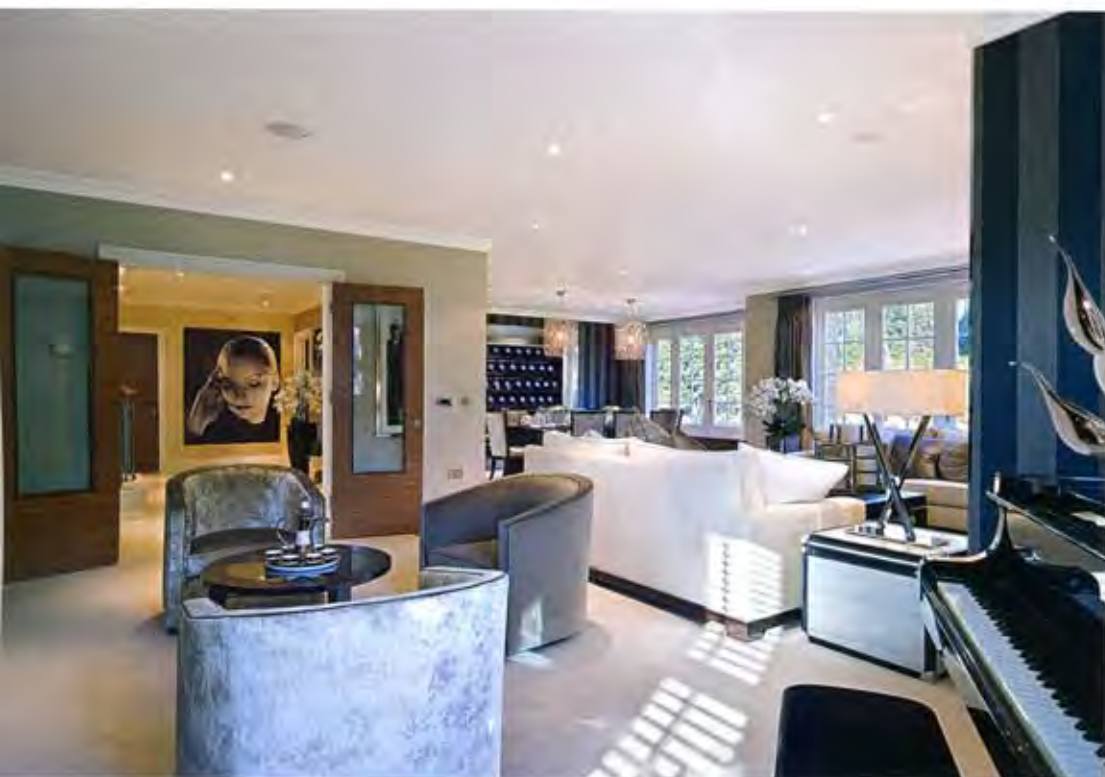

hülsta 

ЛИНИЯ  ИНТЕРЬЕРА

▲ Люстра,
LU MURANO.

выполненный в форме витрины, для музыкального уголка — рояль, для зоны отдыха — камин. Выбран он был неслучайно: уже много столетий камин символизирует домашний очаг, уют и теплоту. Как показывает практика, наличие в одном помещении нескольких смысловых акцентов не разрушает целостности пространства, а, напротив, объединяет его в одно целое. Главное, по словам дизайнеров из Hill House Interiors, правильно подобрать цветовую палитру. Для данного проекта